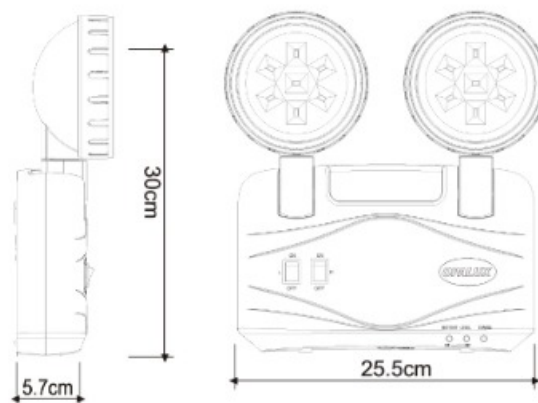

Información Técnica

Código:	9101.220LED
Marca:	OPALUX
Alimentación:	220VAC
Frecuencia:	60Hz
Potencia:	4.4W
Tipo de batería:	Ácido de plomo
Voltaje y capacidad de batería:	4V 2.5A
Autonomía de batería:	8 Horas(2 Faros)
Tipo de carga:	Automático
Cantidad de LED:	14 (7xFaro)
Tipo de LED:	SMD5630
Tiempo de vida LED:	20000 - 25000 horas
Lúmen:	170Lm
Temperatura de color:	6500K
Faro giratorio:	Sí
Giro de faro:	180°
Ángulo de iluminación:	120°
Carcasa:	PVC Alto impacto
Seguridad:	IP42

Faros ajustables c/pantalla prismática

Dimensiones

RECOMENDACIONES Y/O COMENTARIOS:

La lámpara siempre debe estar conectada al suministro de red eléctrica, de no ser así la batería no cargará completamente, y con el tiempo se descargará provocando que no funcione cuando se necesite.